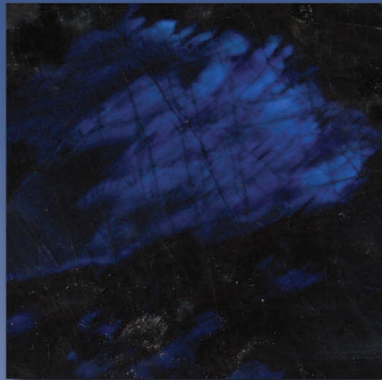

Mit gutem Beispiel voran

Bethel White®
Der weiße Klassiker

Galactic Blue®
Tiefblaue Eleganz

Barre Gray®
Der graue Liebling der Architekten

American Black®
Weiß gemasert auf dunklem Grund:
Carraras dunkler Bruder

Salisbury Pink®
Freundlich und feinkörnig:
Verführung in Rosa

Gardenia White®
Weiße Eleganz, interessant gezeichnet

Rock of Ages bietet schönste und widerstandsfähigste Granite aus eigenen Brüchen. Sie haben Interesse? Dann bestellen Sie unsere Kunden-Box mit exquisiten Mustersteinen – unsere Entscheidungshilfe für Ihr nächstes Projekt!