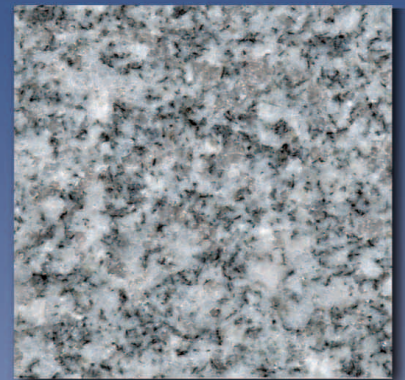

Mit gutem Beispiel voran

Bethel White®
Der weiße Klassiker

Galactic Blue®
Tiefblaue Eleganz

Barre Gray®
Der graue Liebling der Architekten

American Black®
Weiß gemasert auf dunklem Grund:
Carraras dunkler Bruder

Salisbury Pink®
Freundlich und feinkörnig:
Verführung in Rosa

Gardenia White®
Weiße Eleganz, interessant gezeichnet

Rock of Ages bietet schönste und widerstandsfähigste Granite aus eigenen Brüchen. Sie haben Interesse? Dann bestellen Sie unsere Kunden-Box mit exquisiten Mustersteinen – unsere Entscheidungshilfe für Ihr nächstes Projekt!