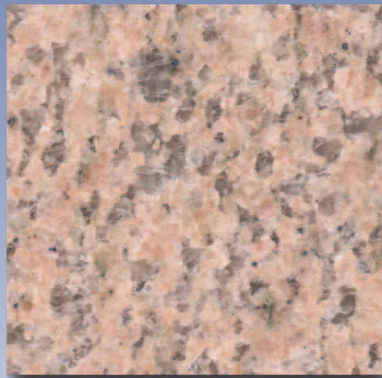

Mit gutem Beispiel voran

Bethel White®
Der weiße Klassiker

Galactic Blue®
Tiefblaue Eleganz

Barre Gray®
Der graue Liebling der Architekten

American Black®
Weiß gemasert auf dunklem Grund:
Carraras dunkler Bruder

Salisbury Pink®
Freundlich und feinkörnig:
Verführung in Rosa

Gardenia White®
Weiße Eleganz, interessant gezeichnet

Rock of Ages bietet schönste und widerstandsfähigste Granite aus eigenen Brüchen. Sie haben Interesse? Dann bestellen Sie unsere Kunden-Box mit exquisiten Mustersteinen – unsere Entscheidungshilfe für Ihr nächstes Projekt!