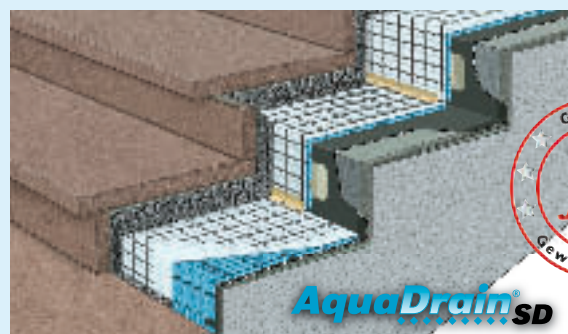

**»Außentreppen drainieren?  
Sollten Sie auch tun –  
mit AquaDrain® SD.«**

Albert Rost, Fliesenlegermeister, Offenburg

Außentreppen sind den gleichen Witterungsbedingungen ausgesetzt wie Balkon- oder Terrassenbeläge. Staufeuchte führt auch hier zu hässlichen Ausblühungen und Frostschäden. Daher sollte auch bei Treppen nicht auf Entwässerung verzichtet werden. Mit AquaDrain® SD gibt es jetzt die ersten vorgefertigten Stufendrainage-Systeme. Sie sind in allen Bereichen einsetzbar: von der Verlegung mit Naturwerkstein auf Einkornmörtel bis hin zur dünn-schichtigen Verlegung mit keramischen Belägen. Dank der vorgefertigten Draineelemente ist die Verarbeitung unkompliziert und schnell.