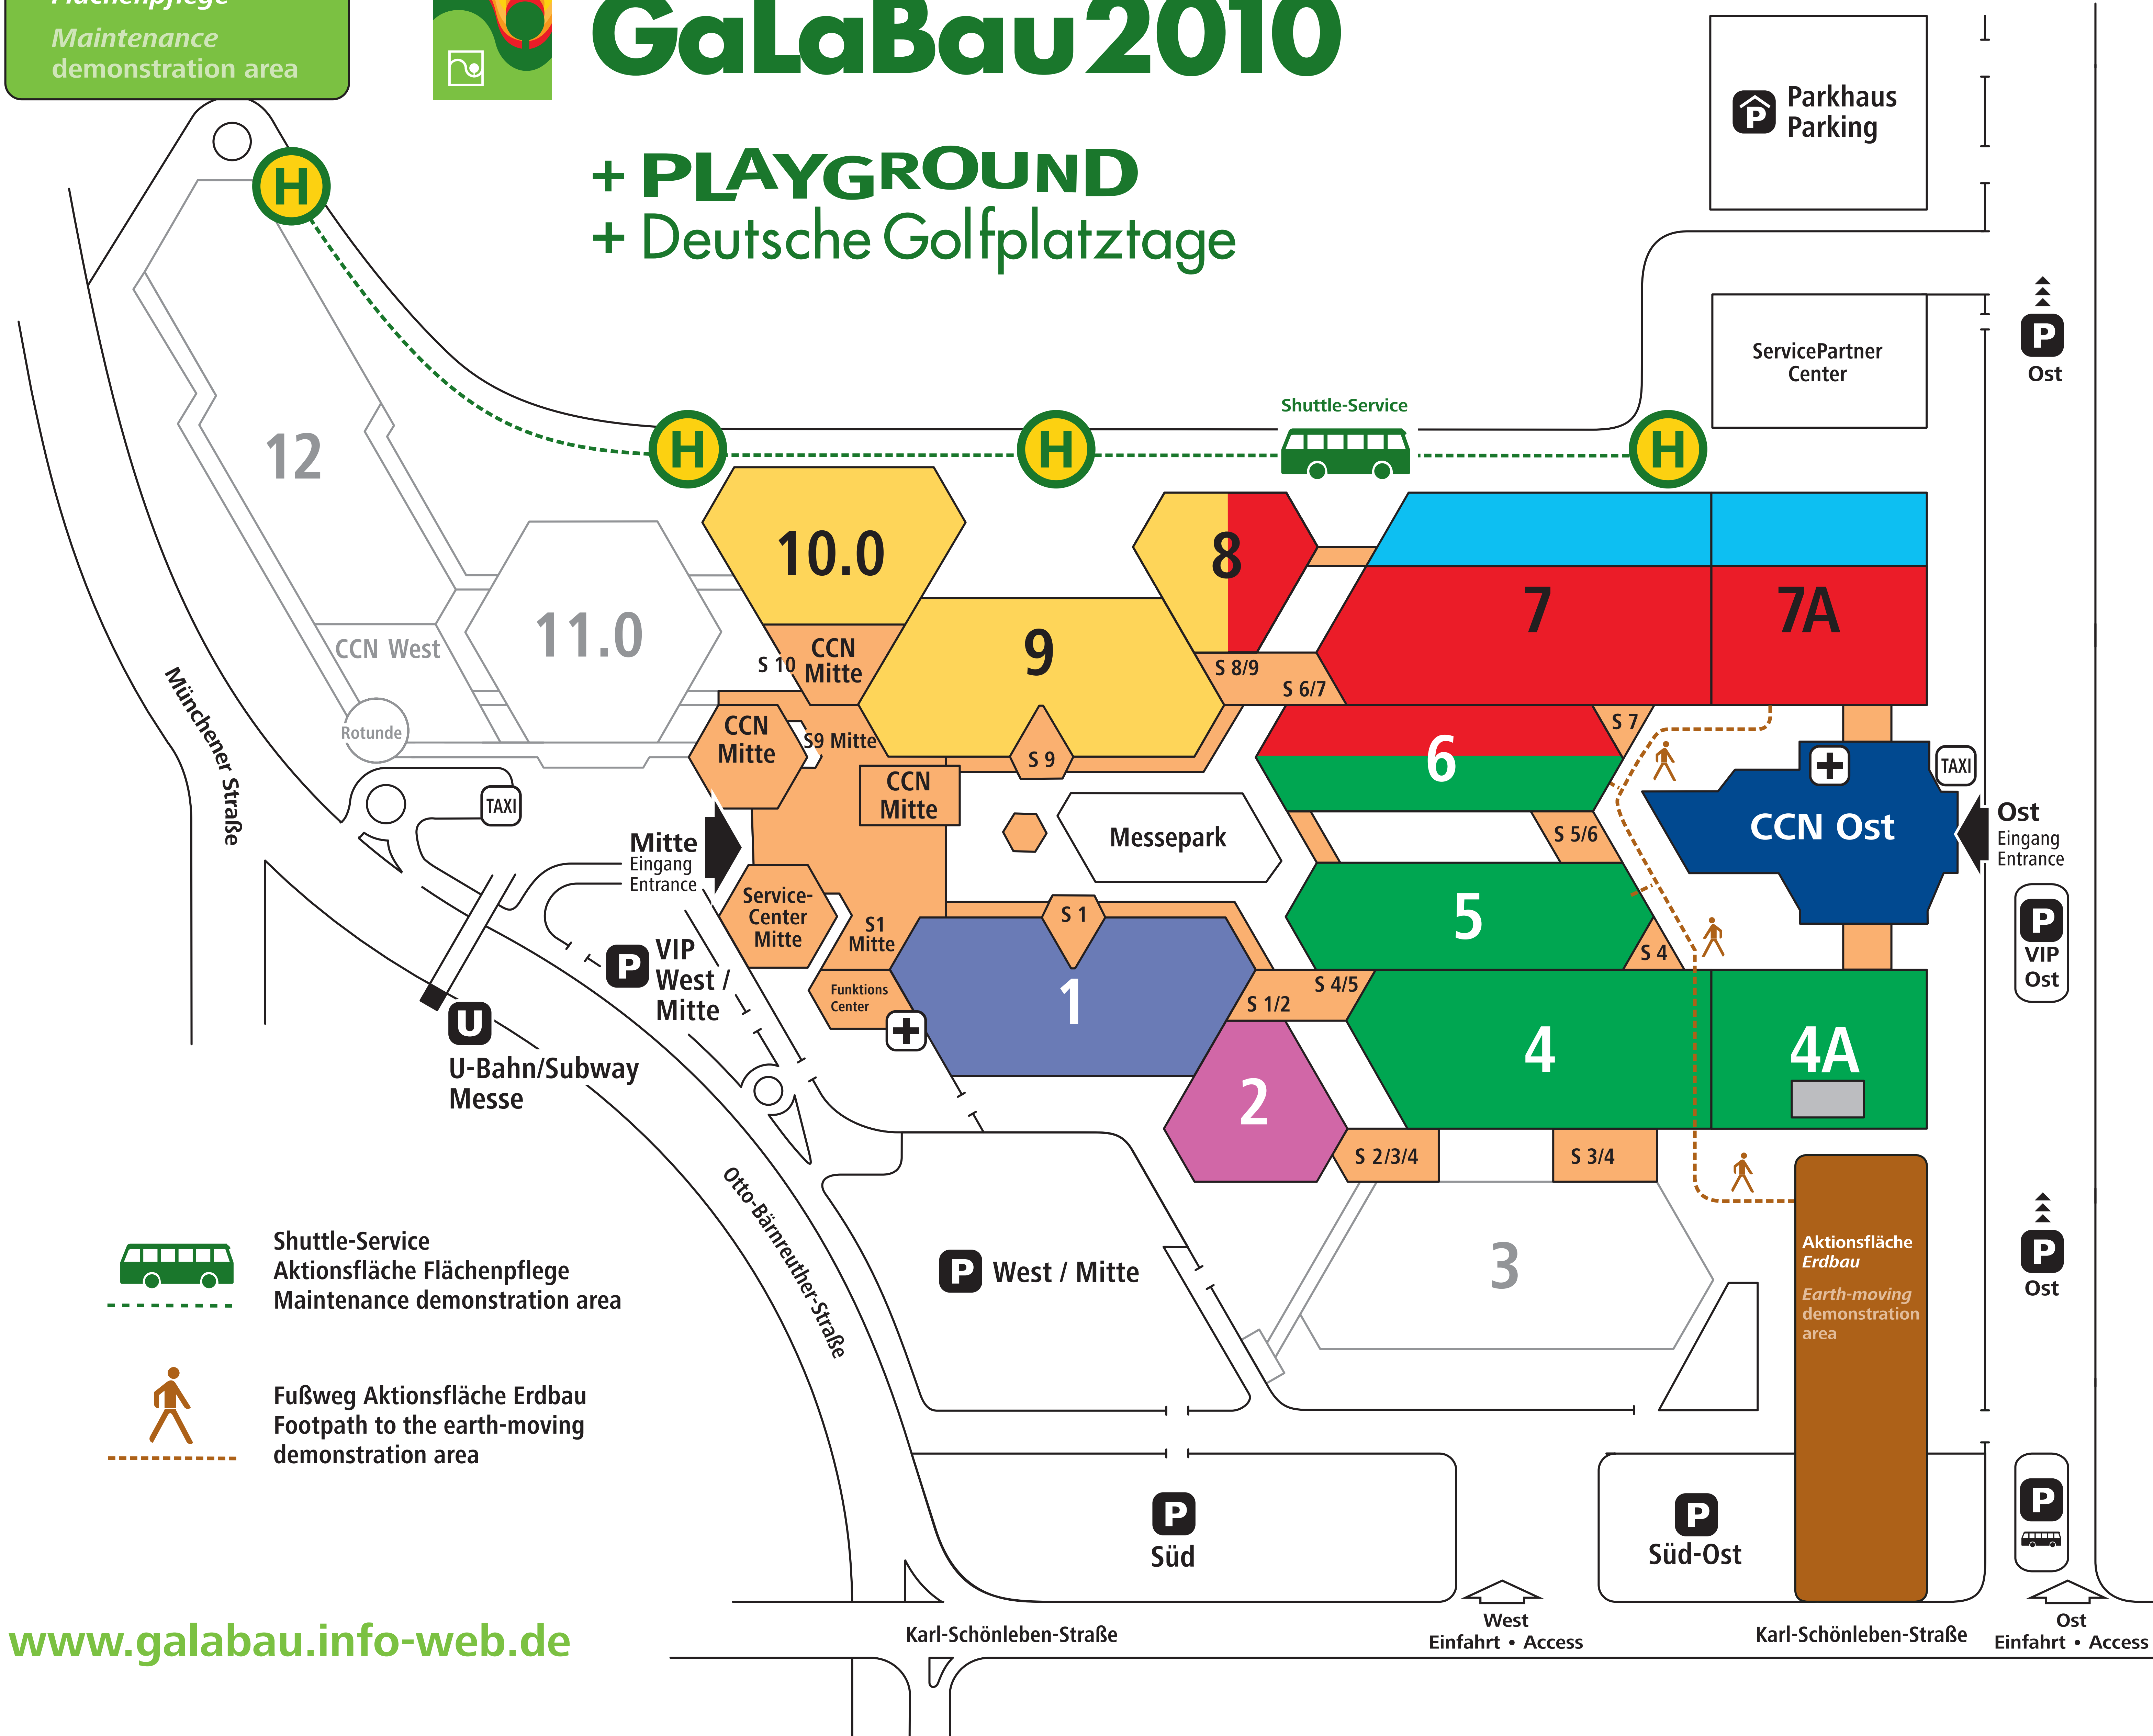

Aktionsfläche  
Flächenpflege  
Maintenance  
demonstration area

# GaLaBau 2010

+ **PLAYGROUND**  
+ Deutsche Golfplatztage

- Pflegemaschinen und Pflegegeräte**  
Maintenance machinery and equipment
- Landschaftsgärtner-Cup**
- Transport, Baustellen, Bauhöfe**  
Transport, building sites, depots
- Baumaschinen und Baugeräte**  
Construction machinery and equipment
- Stoffe und Bauteile, Pflanzen, Verwertung, Entsorgung, Umweltschutz, spezielle Arbeitsgebiete, Organisationen**  
Materials and components, plants, recycling, disposal, environmental protection, specialist sectors, organizations
- Präsentation der Golfverbände im Rahmen der Deutschen Golfplatztage**
- Urbane Gestaltung, Spiel- und Sportplätze/ Fachteil PLAYGROUND**  
Urban design, playgrounds and sports grounds  
PLAYGROUND segment
- Aktionsfläche Flächenpflege**  
Maintenance demonstration area
- Aktionsfläche Erdbau**  
Earth-moving demonstration area
- GaLaBau Fachtagung**
- Service- und Eingangsbereiche**  
Services and entrance areas